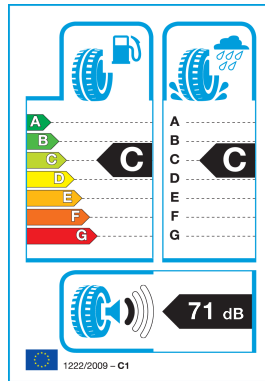

**MICHELIN 215/65R 16 102H TL Lat.Cross XL EXTRA LOAD**

**145.48€ 142.57€**

- Proizvajalec : MICHELIN
- Šifra : 11MI21565R160H-0902
- Tip pnevmatike : Letne
- Hitrostni razred : H: 210 km/h
- Višina pnevmatike : 65
- Premer pnevmatike : 16
- Širina pnevmatike : 215
- Nosilnost : 102