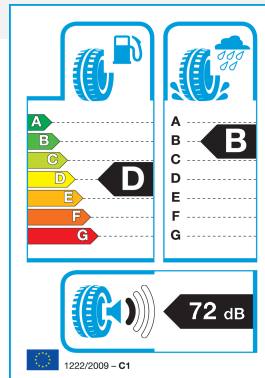

LANDSPIDER 205/45R 16 87W TL Eurotraxx A/S XL MFS EXTRA LOAD

~~56.88€~~ **55.75€**

- Proizvajalec : LANDSPIDER
- Šifra : 12LA20545R160W-1002
- Tip pnevmatike : Celoletne
- Hitrostni razred : W: 270 km/h
- Premer pnevmatike : 16
- Nosilnost : 87
- Širina pnevmatike : 205
- Višina pnevmatike : 45

<https://www.gumishop.si/landspider-205-45r-16-87w-tl-eurotraxx-a-s-xl-mfs-extra-load-12la20545r160w-1002-6977833324976.html>