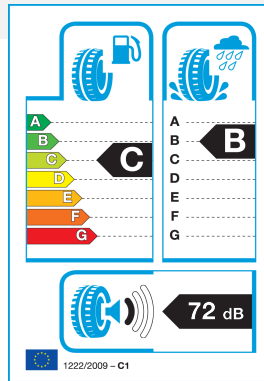

LANDSPIDER 205/50R 16 91W TL Eurotraxx A/S XL MFS EXTRA LOAD

~~61.47€~~ **60.24€**

- Proizvajalec : LANDSPIDER
- Šifra : 12LA20550R160W-1002
- Tip pnevmatike : Celoletne
- Hitrostni razred : W: 270 km/h
- Premer pnevmatike : 16
- Višina pnevmatike : 50
- Nosilnost : 91
- Širina pnevmatike : 205

<https://www.gumishop.si/landspider-205-50r-16-91w-tl-eurotraxx-a-s-xl-mfs-extra-load-12la20550r160w-1002-6977833324983.html>