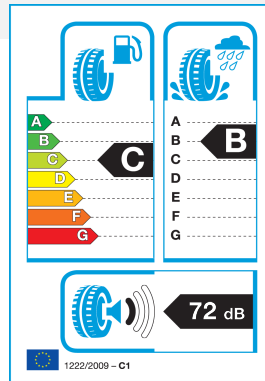

LANDSPIDER 235/50R 18 101W TL Eurotraxx A/S XL MFS EXTRA LOAD

~~83.73€~~ **80.38€**

- Proizvajalec : LANDSPIDER
- Šifra : 12LA23550R180W-1002
- Tip pnevmatike : Celoletne
- Hitrostni razred : W: 270 km/h
- Višina pnevmatike : 50
- Premer pnevmatike : 18
- Nosilnost : 101
- Širina pnevmatike : 235

<https://www.gumishop.si/landspider-235-50r-18-101w-tl-eurotraxx-a-s-xl-mfs-extra-load-12la23550r180w-1002-6977833325300.html>