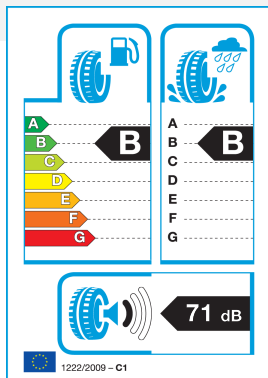

MICHELIN 215/55R 16 97W TL CrossClimate-2 XL EXTRA LOAD

~~163.14€~~ **156.62€**

- Proizvajalec : MICHELIN
- Šifra : 12MI21555R160W-3022
- Tip pnevmatike : Celoletne
- Hitrostni razred : W: 270 km/h
- Višina pnevmatike : 55
- Premer pnevmatike : 16
- Nosilnost : 97
- Širina pnevmatike : 215