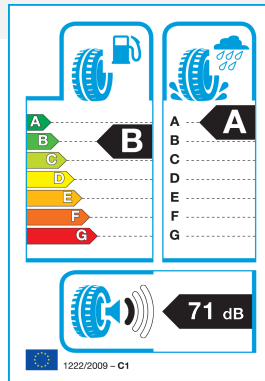

PIRELLI 255/50R 20 109Y TL Scorp.All Sea.SF-3 XL EXTRA LOAD

244.92€ 235.12€

- Proizvajalec : PIRELLI
- Šifra : 12PI25550R200Y-5032
- Tip pnevmatike : Celoletne
- Hitrostni razred : Y: 300 km/h
- Višina pnevmatike : 50
- Premer pnevmatike : 20
- Širina pnevmatike : 255
- Nosilnost : 109

<https://www.gumishop.si/pirelli-255-50r-20-109y-tl-scorp-all-sea-sf-3-xl-extra-load-12pi25550r200y-5032-8019227451757-html>