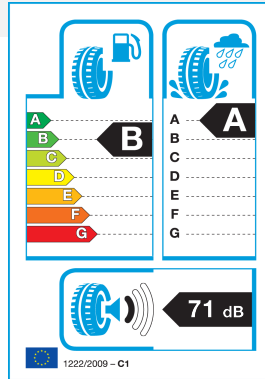

PIRELLI 255/55R 20 110Y TL Scorp.All Sea.SF-3 XL EXTRA LOAD

~~247.01€~~ **237.13€**

- Proizvajalec : PIRELLI
- Šifra : 12PI25555R200Y-5032
- Tip pnevmatike : Celoletne
- Hitrostni razred : Y: 300 km/h
- Višina pnevmatike : 55
- Premer pnevmatike : 20
- Širina pnevmatike : 255
- Nosilnost : 110

<https://www.gumishop.si/pirelli-255-55r-20-110y-tl-scorp-all-sea-sf-3-xl-extra-load-12pi25555r200y-5032-8019227451788-html>