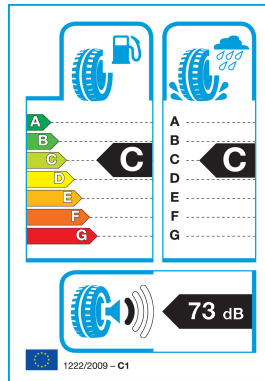

KUMHO 265/40R 20 104W TL WP-72 XL FSL EXTRA LOAD

~~168.98€~~ **165.60€**

- Proizvajalec : KUMHO
- Šifra : 13KU26540R200W-0722N
- Tip pnevmatike : Zimske
- Hitrostni razred : W: 270 km/h
- Višina pnevmatike : 40
- Premer pnevmatike : 20
- Širina pnevmatike : 265
- Nosilnost : 104

<https://www.gumishop.si/kumho-265-40r-20-104w-tl-wp-72-xl-fsl-extra-load-13ku26540r200w-0722n-8808956665289.html>