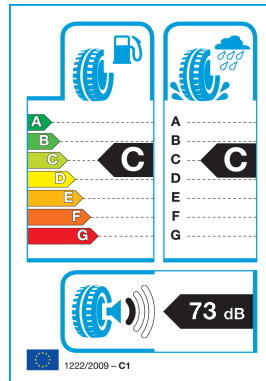

KUMHO 265/40R 22 106V TL WS-71 XL FSL EXTRA LOAD

185.81€ 182.09€

- Proizvajalec : KUMHO
- Šifra : 13KU26540R220V-7102N
- Tip pnevmatike : Zimske
- Hitrostni razred : V: 240 km/h
- Višina pnevmatike : 40
- Širina pnevmatike : 265
- Nosilnost : 106
- Premer pnevmatike : 22