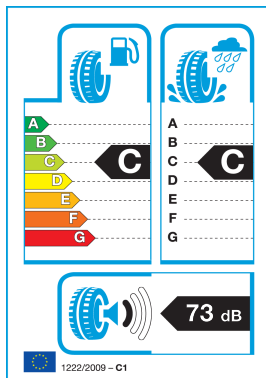

KUMHO 275/35R 20 102W TL WP-72 XL FSL EXTRA LOAD

~~199.86€~~ **195.86€**

- Proizvajalec : KUMHO
- Šifra : 13KU27535R200W-0722N
- Tip pnevmatike : Zimske
- Hitrostni razred : W: 270 km/h
- Višina pnevmatike : 35
- Nosilnost : 102
- Premer pnevmatike : 20
- Širina pnevmatike : 275

<https://www.gumishop.si/kumho-275-35r-20-102w-tl-wp-72-xl-fsl-extra-load-13ku27535r200w-0722n-8808956665135.html>