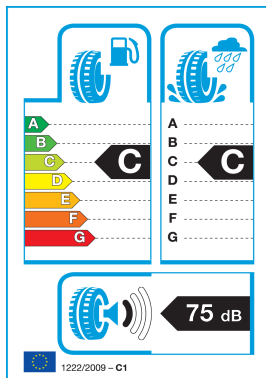

## KUMHO 295/40R 20 110V TL WS-71 XL M+S FSL EXTRA LOAD

**186.51€ 182.78€**

- Proizvajalec : KUMHO
- Šifra : 13KU29540R200V-7102
- Tip pnevmatike : Zimske
- Hitrostni razred : V: 240 km/h
- Višina pnevmatike : 40
- Premer pnevmatike : 20
- Širina pnevmatike : 295
- Nosilnost : 110

<https://www.gumishop.si/kumho-295-40r-20-110v-tl-ws-71-xl-m-s-fsl-extra-load-13ku29540r200v-7102-8808956665760.html>