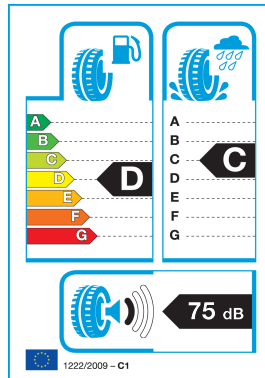

KUMHO 315/35R 20 110W TL WS-71 XL FSL EXTRA LOAD

209.45€ **205.27€**

- Proizvajalec : KUMHO
- Šifra : 13KU31535R200W-7102
- Tip pnevmatike : Zimske
- Hitrostni razred : W: 270 km/h
- Višina pnevmatike : 35
- Premer pnevmatike : 20
- Nosilnost : 110
- Širina pnevmatike : 315

<https://www.gumishop.si/kumho-315-35r-20-110w-tl-ws-71-xl-fsl-extra-load-13ku31535r200w-7102-8808956665814.html>