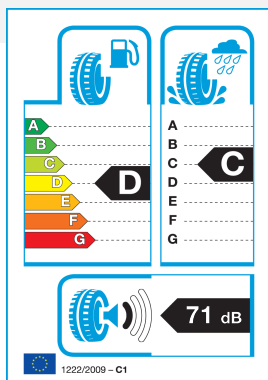

YOKOHAMA 185/60R 15 88T TL BluEarth Winter XL EXTRA LOAD

~~78.72€~~ **75.57€**

- Proizvajalec: :
YOKOHAMA
- Šifra: :
13YO18560R150T-9002
- Tip pnevmatike : Zimske
- Hitrostni razred : T: 190
km/h
- Premer pnevmatike : 15
- Višina pnevmatike : 60
- Širina pnevmatike : 185
- Nosilnost : 88

<https://www.gumishop.si/yokohama-185-60r-15-88t-tl-bluearth-winter-xl-extra-load-13yo18560r150t-9002-4968814999049.html>