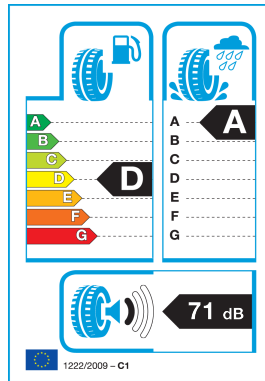

CEAT 205/40R 18 86Y TL Sport Drive XL MFS EXTRA LOAD

68.43€ **65.69€**

- Proizvajalec : CEAT
- Šifra : 10CE20540R180Y-4002
- Tip pnevmatike : Letne
- Hitrostni razred : Y: 300 km/h
- Nosilnost : 86
- Širina pnevmatike : 205
- Višina pnevmatike : 40
- Premer pnevmatike : 18

<https://www.gumishop.si/ceat-205-40r-18-86y-tl-sport-drive-xl-mfs-extra-load-10ce20540r180y-4002-8904288113013.html>