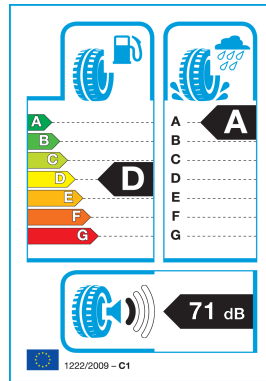

CEAT 235/45R 19 99Y TL Sport Drive XL MFS EXTRA LOAD

90.82€ **89.00€**

- Proizvajalec : CEAT
- Šifra : 10CE23545R190Y-4002
- Tip pnevmatike : Letne
- Hitrostni razred : Y: 300 km/h
- Premer pnevmatike : 19
- Višina pnevmatike : 45
- Nosilnost : 99
- Širina pnevmatike : 235

<https://www.gumishop.si/ceat-235-45r-19-99y-tl-sport-drive-xl-mfs-extra-load-10ce23545r190y-4002-8904288113129.html>