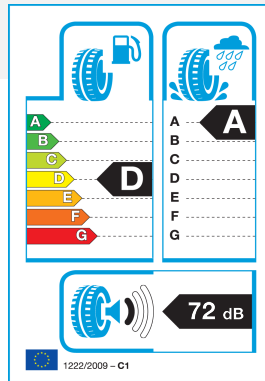

CONTINENTAL 225/40R 18 92W TL SpCont.5 SSR MOE XL FR RUN-FLAT/MERCEDES-MODELLE/EXTRA LOAD

~~134.63€~~ **131.94€**

- Proizvajalec : CONTINENTAL
- Šifra : 10CO22540R180W-5002R
- Tip pnevmatike : Letne
- Hitrostni razred : W: 270 km/h
- Nosilnost : 92
- Višina pnevmatike : 40
- Premer pnevmatike : 18
- Širina pnevmatike : 225
- Run flat : Run flat

<https://www.gumishop.si/continental-225-40r-18-92w-tl-spcont-5-ssr-moe-xl-fr-run-flat-mercedes-modelle-extra-load-10co22540r180w-5002r-401923-8300994.html>