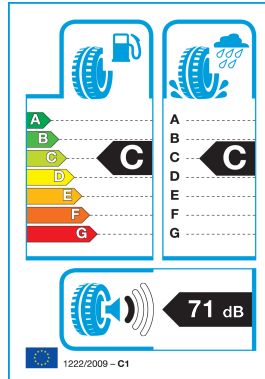

MICHELIN 245/65R 17 111H TL Lat.Cross XL EXTRA LOAD

205.56€ **197.34€**

- Proizvajalec : MICHELIN
- Šifra : 11MI24565R170H-0902
- Tip pnevmatike : Letne
- Premer pnevmatike : 17
- Hitrostni razred : H: 210 km/h
- Višina pnevmatike : 65
- Širina pnevmatike : 245
- Nosilnost : 111