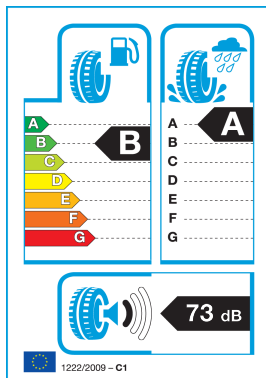

KLEBER 285/35R 20 104Y TL Dynaxer HP-5 XL EXTRA LOAD

~~215.99€~~ **211.67€**

- Proizvajalec : KLEBER
- Šifra : 10KL28535R200Y-3052
- Tip pnevmatike : Letne
- Hitrostni razred : Y: 300 km/h
- Višina pnevmatike : 35
- Premer pnevmatike : 20
- Širina pnevmatike : 285
- Nosilnost : 104

<https://www.gumishop.si/kleber-285-35r-20-104y-tl-dynaxer-hp-5-xl-extra-load-10kl28535r200y-3052-3528704067633.html>