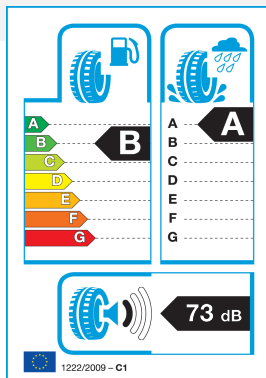

KLEBER 285/35R 22 106Y TL Dyn. HP-5 SUV XL FSL EXTRA LOAD

~~235.18€~~ **230.48€**

- Proizvajalec : KLEBER
- Šifra : 10KL28535R220Y-3052
- Tip pnevmatike : Letne
- Hitrostni razred : Y: 300 km/h
- Višina pnevmatike : 35
- Širina pnevmatike : 285
- Nosilnost : 106
- Premer pnevmatike : 22

<https://www.gumishop.si/kleber-285-35r-22-106y-tl-dyn-hp-5-suv-xl-fsl-extra-load-10kl28535r220y-3052-3528705761257.html>