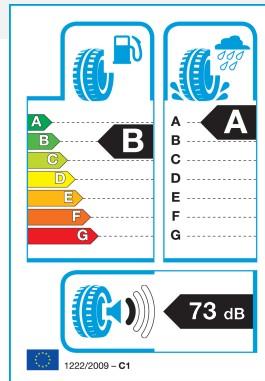

KLEBER 285/40R 22 110Y TL Dyn.r HP-5 SUV XL FSL EXTRA LOAD

~~275.24€~~ **269.73€**

- Proizvajalec : KLEBER
- Šifra : 10KL28540R220Y-3052
- Tip pnevmatike : Letne
- Hitrostni razred : Y: 300 km/h
- Višina pnevmatike : 40
- Širina pnevmatike : 275
- Premer pnevmatike : 22
- Nosilnost : 107

<https://www.gumishop.si/kleber-285-40r-22-110y-tl-dyn-r-hp-5-suv-xl-fsl-extra-load-10kl28540r220y-3052-3528700076622.html>