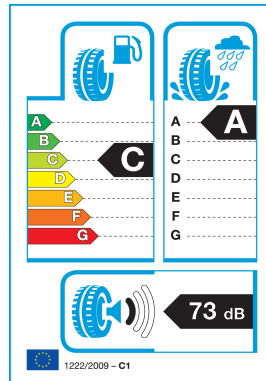

## KUMHO 265/40ZR 21 105Y TL PS-71 XL EXTRA LOAD

~~177.05€~~ **169.97€**

- Proizvajalec : KUMHO
- Šifra : 10KU26540R210Y-0712N
- Tip pnevmatike : Letne
- Hitrostni razred : Y: 300 km/h
- Višina pnevmatike : 40
- Širina pnevmatike : 265
- Nosilnost : 105
- Premer pnevmatike : 21