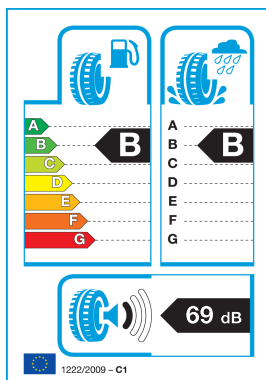

## PIRELLI 235/55R 17 103Y TL Powergy-2 XL EXTRA LOAD

~~132.68€~~ **127.38€**

- Proizvajalec : PIRELLI
- Šifra : 10PI23555R170Y-8602
- Tip pnevmatike : Letne
- Premer pnevmatike : 17
- Hitrostni razred : Y: 300 km/h
- Višina pnevmatike : 55
- Širina pnevmatike : 235
- Nosilnost : 103

<https://www.gumishop.si/pirelli-235-55r-17-103y-tl-powergy-2-xl-extra-load-10pi23555r170y-8602-8019227465983.html>