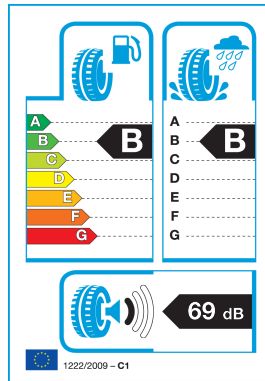

PIRELLI 235/55R 19 105W TL Powergy-2 XL EXTRA LOAD

~~133.93€~~ **128.58€**

- Proizvajalec : PIRELLI
- Šifra : 10PI23555R190W-8602
- Tip pnevmatike : Letne
- Hitrostni razred : W: 270 km/h
- Premer pnevmatike : 19
- Višina pnevmatike : 55
- Širina pnevmatike : 235
- Nosilnost : 105

<https://www.gumishop.si/pirelli-235-55r-19-105w-tl-powergy-2-xl-extra-load-10pi23555r190w-8602-8019227466522.html>