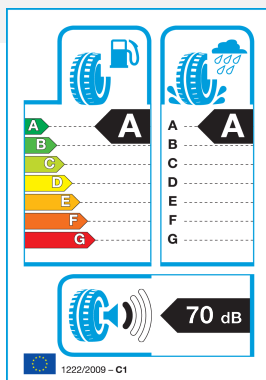

## PIRELLI 255/35R 22 99Y TL PZero-E + XL BMW-VERSION/EXTRA LOAD

~~410.70€~~ **394.28€**

- Proizvajalec : PIRELLI
- Šifra : 10PI25535R220Y-6502
- Tip pnevmatike : Letne
- Hitrostni razred : Y: 300 km/h
- Nosilnost : 99
- Višina pnevmatike : 35
- Širina pnevmatike : 255
- Premer pnevmatike : 22

<https://www.gumishop.si/pirelli-255-35r-22-99y-tl-pzero-e-xl-bmw-version-extra-load-10pi25535r220y-6502-8019227430110.html>