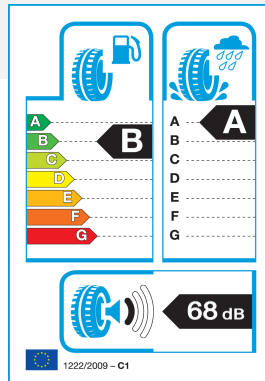

**PIRELLI 255/40R 21 102Y TL PZero PZ4 (SC) + XL BMW-VERSION/EXTRA  
LOAD/PNCS**

~~349.37€~~ **335.39€**

- Proizvajalec : PIRELLI
- Šifra : 10PI25540R210Y-0412N
- Tip pnevmatike : Letne
- Hitrostni razred : Y: 300 km/h
- Višina pnevmatike : 40
- Nosilnost : 102
- Širina pnevmatike : 255
- Premer pnevmatike : 21

<https://www.gumishop.si/pirelli-255-40r-21-102y-tl-pzero-pz4-sc-xl-bmw-version-extra-load-pncs-10pi25540r210y-0412n-8019227428469.html>