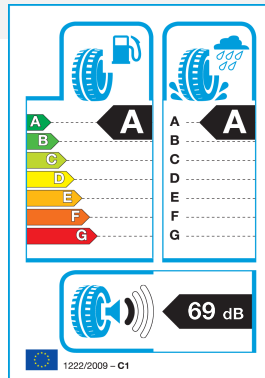

## PIRELLI 255/45R 20 105Y TL PZero PZ4 (LS) XL FSL EXTRA LOAD/PNCS

~~270.37€~~ **264.96€**

- Proizvajalec : PIRELLI
- Šifra : 10PI25545R200Y-0422P
- Tip pnevmatike : Letne
- Hitrostni razred : Y: 300 km/h
- Višina pnevmatike : 45
- Premer pnevmatike : 20
- Širina pnevmatike : 255
- Nosilnost : 105

<https://www.gumishop.si/pirelli-255-45r-20-105y-tl-pzero-pz4-ls-xl-fsl-extra-load-pncs-10pi25545r200y-0422p-8019227420579.html>