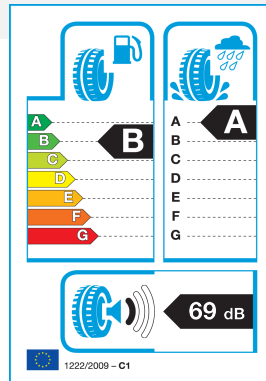

## PIRELLI 285/35R 21 105Y TL PZero PZ4 (SC) + XL BMW-VERSION/EXTRA LOAD

~~370.65€~~ **355.82€**

- Proizvajalec : PIRELLI
- Šifra : 10PI28535R210Y-0412S
- Tip pnevmatike : Letne
- Hitrostni razred : Y: 300 km/h
- Višina pnevmatike : 35
- Širina pnevmatike : 285
- Nosilnost : 105
- Premer pnevmatike : 21

PIRELLI 285/35R 21 105Y TL PZero PZ4 (SC) + XL BMW-VERSION/EXTRA LOAD

<https://www.gumishop.si/pirelli-285-35r-21-105y-tl-pzero-pz4-sc-xl-bmw-version-extra-load-10pi28535r210y-0412s-8019227428476.html>