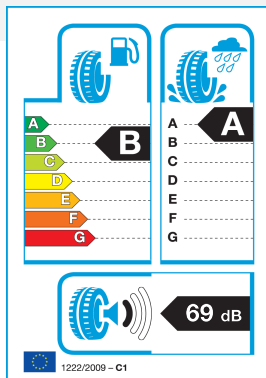

PIRELLI 285/35R 21 105Y TL PZero PZ4 (SC) + XL BMW-VERSION/EXTRA LOAD

~~383.72€~~ **376.05€**

- Proizvajalec : PIRELLI
- Šifra : 10PI28535R210Y-0412S
- Tip pnevmatike : Letne
- Hitrostni razred : Y: 300 km/h
- Višina pnevmatike : 35
- Širina pnevmatike : 285
- Nosilnost : 105
- Premer pnevmatike : 21

PIRELLI 285/35R 21 105Y TL PZero PZ4 (SC) + XL BMW-VERSION/EXTRA LOAD

<https://www.gumishop.si/pirelli-285-35r-21-105y-tl-pzero-pz4-sc-xl-bmw-version-extra-load-10pi28535r210y-0412s-8019227428476.html>