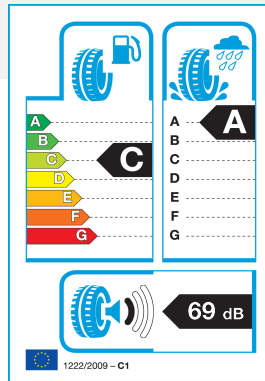

## PIRELLI 285/40R 19 107Y TL PZero PZ4 (SC) MO-S X MERCEDES-VERSION/EXTRA LOAD/PNCS

~~281.78€~~ **276.14€**

- Proizvajalec : PIRELLI
- Šifra : 10PI28540R190Y-0412
- Tip pnevmatike : Letne
- Hitrostni razred : Y: 300 km/h
- Premer pnevmatike : 19
- Višina pnevmatike : 40
- Širina pnevmatike : 285
- Nosilnost : 107

<https://www.gumishop.si/pirelli-285-40r-19-107y-tl-pzero-pz4-sc-mo-s-x-mercedes-version-extra-load-pncs-10pi28540r190y-0412-8019227378078.html>