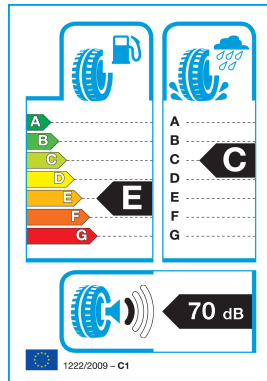

YOKOHAMA 215/80R 15 102S TL Geol.A/T G015

~~110.99€~~ **108.77€**

- Proizvajalec: : YOKOHAMA
- Šifra: :
11YO21580R150S-0150A
- Hitrostni razred : S: 180
km/h
- Premer pnevmatike : 15
- Širina pnevmatike : 215
- Nosilnost : 102
- Višina pnevmatike : 80