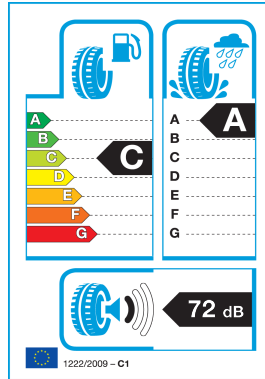

MICHELIN 275/40R 20 106Y TL Lat.Sport-3 XL EXTRA LOAD

223.22€ 218.76€

- Proizvajalec : MICHELIN
- Šifra : 11MI27540R200Y-3332
- Tip pnevmatike : Letne
- Hitrostni razred : Y: 300 km/h
- Višina pnevmatike : 40
- Premer pnevmatike : 20
- Širina pnevmatike : 275
- Nosilnost : 106