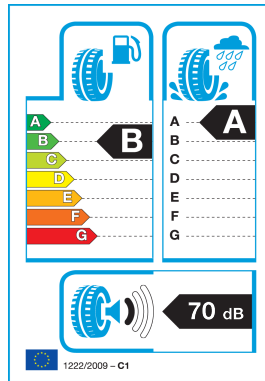

KUMHO 265/40ZR 20 104W TL PS-71 XL FSL EXTRA LOAD

~~183.59€~~ **179.91€**

- Proizvajalec : KUMHO
- Šifra : 10KU26540R200W-0712E
- Tip pnevmatike : Letne
- Hitrostni razred : W: 270 km/h
- Višina pnevmatike : 40
- Premer pnevmatike : 20
- Širina pnevmatike : 265
- Nosilnost : 104

<https://www.gumishop.si/kumho-265-40zr-20-104w-tl-ps-71-xl-fsl-extra-load-10ku26540r200w-0712e-8808956689414.html>