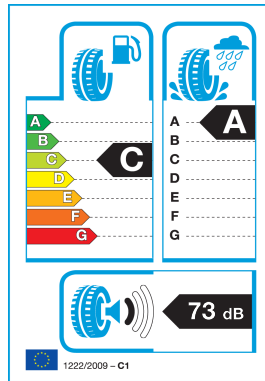

KUMHO 265/40ZR 22 106Y TL PS-71 XL EXTRA LOAD

~~177.33€~~ **173.78€**

- Proizvajalec : KUMHO
- Šifra : 10KU26540R220Y-0712N
- Tip pnevmatike : Letne
- Hitrostni razred : Y: 300 km/h
- Višina pnevmatike : 40
- Širina pnevmatike : 265
- Nosilnost : 106
- Premer pnevmatike : 22