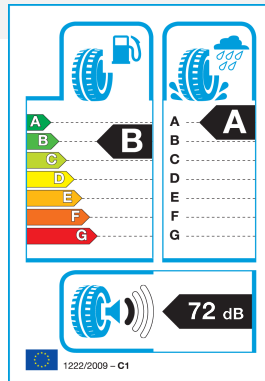

## MICHELIN 255/40R 22 103Y TL Pi.Sport-4 SUV XL FSL EXTRA LOAD

~~366.89€~~ **352.22€**

- Proizvajalec : MICHELIN
- Šifra : 10MI25540R220Y-8442
- Tip pnevmatike : Letne
- Hitrostni razred : Y: 300 km/h
- Višina pnevmatike : 40
- Nosilnost : 103
- Širina pnevmatike : 255
- Premer pnevmatike : 22