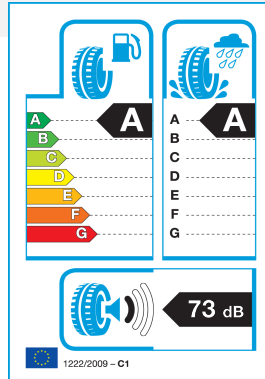

## MICHELIN 265/40R 21 105Y TL Pi.Sport-5 Energy XL EXTRA LOAD

**305.56€ 299.45€**

- Proizvajalec : MICHELIN
- Šifra : 10MI26540R210Y-7552
- Tip pnevmatike : Letne
- Hitrostni razred : Y: 300 km/h
- Višina pnevmatike : 40
- Širina pnevmatike : 265
- Nosilnost : 105
- Premer pnevmatike : 21