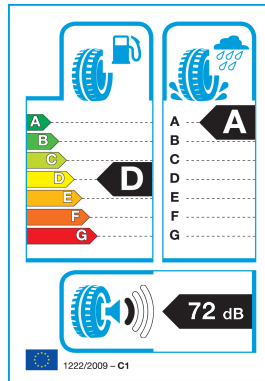

PIRELLI 245/30ZR 20 90Y TL PZero-R XL FSL EXTRA LOAD

301.94€ 289.86€

- Proizvajalec : PIRELLI
- Šifra : 10PI24530R200Y-6602
- Tip pnevmatike : Letne
- Hitrostni razred : Y: 300 km/h
- Nosilnost : 90
- Premer pnevmatike : 20
- Širina pnevmatike : 245
- Višina pnevmatike : 30

PIRELLI 245/30ZR 20 90Y TL PZero-R XL FSL EXTRA LOAD

<https://www.gumishop.si/pirelli-245-30zr-20-90y-tl-pzero-r-xl-fsl-extra-load-10pi24530r200y-6602-8019227468595.html>