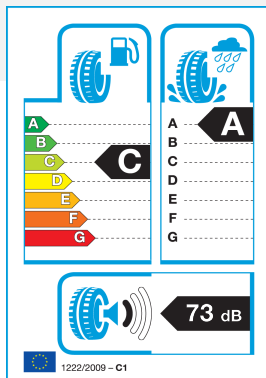

PIRELLI 255/45R 20 105Y PZero PZ4 (LS) I+ XL FS BMW-VERSION/EXTRA LOAD/PNCS

~~270.51€~~ **265.10€**

- Proizvajalec : PIRELLI
- Šifra : 10PI25545R200Y-0422
- Tip pnevmatike : Letne
- Hitrostni razred : Y: 300 km/h
- Višina pnevmatike : 45
- Premer pnevmatike : 20
- Širina pnevmatike : 255
- Nosilnost : 105

<https://www.gumishop.si/pirelli-255-45r-20-105y-pzero-pz4-ls-i-xl-fs-bmw-version-extra-load-pncs-10pi25545r200y-0422-8019227394016.html>