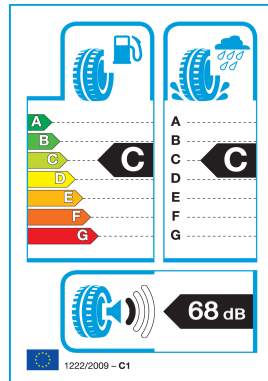

YOKOHAMA 185/60R 15 84H TL BluEarth ES-32

82.06€ **80.42€**

- Proizvajalec: : YOKOHAMA
- Šifra: :
10YO18560R150H-0320B
- Tip pnevmatike : Letne
- Hitrostni razred : H: 210 km/h
- Nosilnost : 84
- Premer pnevmatike : 15
- Višina pnevmatike : 60
- Širina pnevmatike : 185

<https://www.gumishop.si/yokohama-185-60r-15-84h-tl-blueearth-es-32-10yo18560r150h-0320b-4548515353687.html>