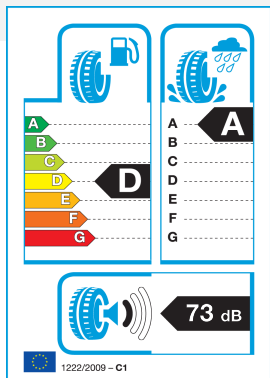

YOKOHAMA 255/40ZR 19 100Y TL Ad.Sp.V-107 XL RPB EXTRA LOAD

~~149.09€~~ **143.13€**

- Proizvajalec :
YOKOHAMA
- Šifra :
10YO25540R190Y-1072
- Tip pnevmatike : Letne
- Hitrostni razred : Y: 300
km/h
- Premer pnevmatike : 19
- Višina pnevmatike : 40
- Nosilnost : 100
- Širina pnevmatike : 255

<https://www.gumishop.si/yokohama-255-40zr-19-100y-tl-ad-sp-v-107-xl-rpb-extra-load-10yo25540r190y-1072-4548515027465.html>