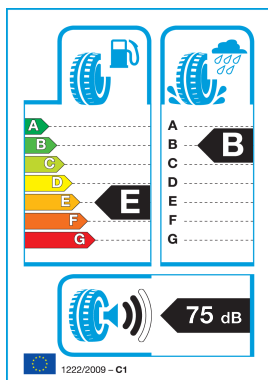

GOODRICH LT31x10.50R 15 109S TL All Ter.T/A KO2

237.55€ 232.80€

- Proizvajalec: : GOODRICH
- Šifra: :
11GR01050R150S-0920
- Hitrostni razred : S: 180
km/h
- Premer pnevmatike : 15
- Nosilnost : 109
- Širina pnevmatike : 31
- Višina pnevmatike :
10.50