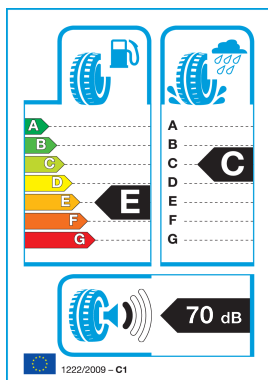

## YOKOHAMA 225/80R 15 105S TL Geol.A/T G015

~~138.80€~~ **133.25€**

- Proizvajalec: : YOKOHAMA
- Šifra: :  
11YO22580R150S-0150A
- Hitrostni razred : S: 180  
km/h
- Premer pnevmatike : 15
- Širina pnevmatike : 225
- Višina pnevmatike : 80
- Nosilnost : 105