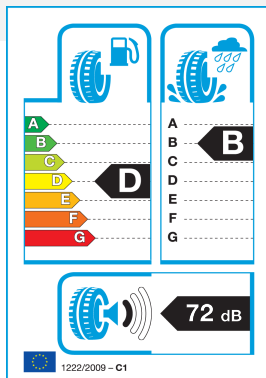

PIRELLI 235/45R 20 100W TL PZero MO XL MERCEDES-VERSION/EXTRA LOAD

~~217.66€~~ **213.31€**

- Proizvajalec : PIRELLI
- Šifra : 11PI23545R200W-85020
- Tip pnevmatike : Letne
- Hitrostni razred : W: 270 km/h
- Višina pnevmatike : 45
- Širina pnevmatike : 235
- Premer pnevmatike : 20
- Nosilnost : 100

<https://www.gumishop.si/pirelli-235-45r-20-100w-tl-pzero-mo-xl-mercedes-version-extra-load-11pi23545r200w-85020-8019227176735.html>