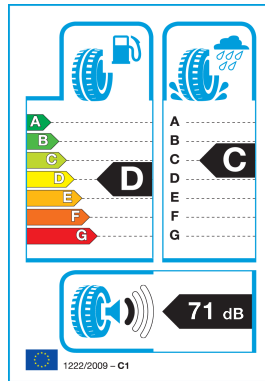

PIRELLI 235/60R 18 103H TL Scorp.Winter R/F RUN-FLAT

201.25€ 193.20€

- Proizvajalec : PIRELLI
- Šifra : 11PI23560R180H-9500R
- Tip pnevmatike : Zimske
- Hitrostni razred : H: 210 km/h
- Višina pnevmatike : 60
- Premer pnevmatike : 18
- Širina pnevmatike : 235
- Nosilnost : 103
- Run flat : Run flat

<https://www.gumishop.si/pirelli-235-60r-18-103h-tl-scorp-winter-r-f-run-flat-11pi23560r180h-9500r-8019227272949.html>