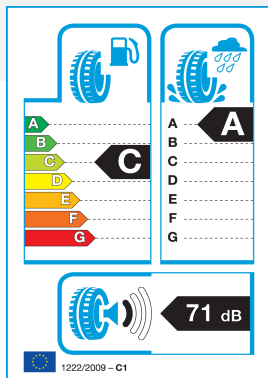

## PIRELLI 235/45R 20 100H PZeroPZ4(SC)(+)SI XL FSL EXTRA LOAD/SEAL/VW-AUSFÄHRUNG

~~237.69€~~ **228.18€**

- Proizvajalec : PIRELLI
- Šifra : 10PI23545R200H-0412
- Tip pnevmatike : Letne
- Hitrostni razred : H: 210 km/h
- Višina pnevmatike : 45
- Širina pnevmatike : 235
- Premer pnevmatike : 20
- Nosilnost : 100

PIRELLI 235/45R 20 100H PZeroPZ4(SC)(+)SI XL FSL EXTRA LOAD/SEAL/VW-AUSFÄHRUNG

<https://www.gumishop.si/pirelli-235-45r-20-100h-pzeropz4-sc-si-xl-fsl-extra-load-seal-vw-ausfa-hrung-10pi23545r200h-0412-8019227461077.html>