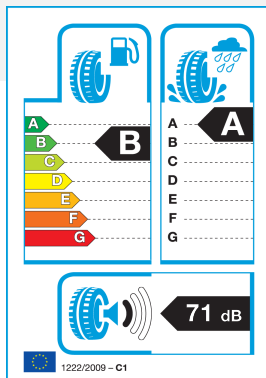

PIRELLI 255/40R 20 101H PZeroPZ4(SC)(+)SI XL FSL EXTRA LOAD/SEAL/VW-AUSFÄHRUNG

~~239.08€~~ **229.52€**

- Proizvajalec : PIRELLI
- Šifra : 10PI25540R200H-0412
- Tip pnevmatike : Letne
- Hitrostni razred : H: 210 km/h
- Višina pnevmatike : 40
- Nosilnost : 101
- Premer pnevmatike : 20
- Širina pnevmatike : 255

<https://www.gumishop.si/pirelli-255-40r-20-101h-pzeropz4-sc-si-xl-fsl-extra-load-seal-vw-ausfa-hrung-10pi25540r200h-0412-8019227461060.html>