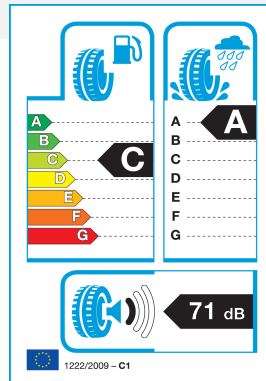

PIRELLI 255/40R 21 102V PZ. PZ4 (LS) ELT (I) FSL SEAL/EXTRA LOAD/(I)/ELT

275.52€ 264.50€

- Proizvajalec : PIRELLI
- Šifra : 10PI25540R210V-0422
- Tip pnevmatike : Letne
- Hitrostni razred : V: 240 km/h
- Višina pnevmatike : 40
- Nosilnost : 102
- Širina pnevmatike : 255
- Premer pnevmatike : 21