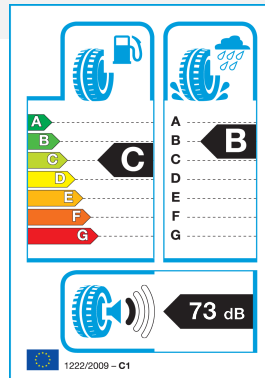

## LANDSPIDER 255/40ZR 19 100Y TL Eurotraxx A/S XL EXTRA LOAD

**87.06€ 83.58€**

- Proizvajalec : LANDSPIDER
- Šifra : 12LA25540R190Y-1002T
- Tip pnevmatike : Celoletne
- Hitrostni razred : Y: 300 km/h
- Premer pnevmatike : 19
- Višina pnevmatike : 40
- Nosilnost : 100
- Širina pnevmatike : 255