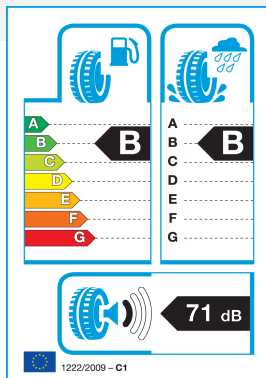

PIRELLI 255/45R 20 101W TL Scorp.Verde MO MERCEDES-VERSION

~~233.10€~~ **228.44€**

- Proizvajalec : PIRELLI
- Šifra : 11PI25545R200W-7500N
- Tip pnevmatike : Letne
- Hitrostni razred : W: 270 km/h
- Višina pnevmatike : 45
- Nosilnost : 101
- Premer pnevmatike : 20
- Širina pnevmatike : 255