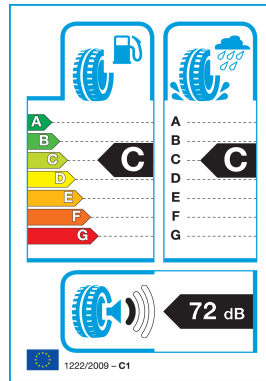

## PIRELLI 275/40R 20 106V TL Scorp.Winter XL EXTRA LOAD

248.81€ **238.86€**

- Proizvajalec : PIRELLI
- Šifra : 11PI27540R200V-9502
- Tip pnevmatike : Zimske
- Hitrostni razred : V: 240 km/h
- Višina pnevmatike : 40
- Premer pnevmatike : 20
- Širina pnevmatike : 275
- Nosilnost : 106

<https://www.gumishop.si/pirelli-275-40r-20-106v-tl-scorp-winter-xl-extra-load-11pi27540r200v-9502-8019227218008.html>