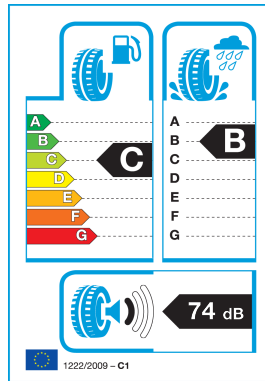

PIRELLI 295/40ZR 21 111Y TL PZero XL EXTRA LOAD

240.61€ 235.80€

- Proizvajalec : PIRELLI
- Šifra : 11PI29540R210Y-8502
- Tip pnevmatike : Letne
- Hitrostni razred : Y: 300 km/h
- Višina pnevmatike : 40
- Širina pnevmatike : 295
- Premer pnevmatike : 21
- Nosilnost : 111

<https://www.gumishop.si/pirelli-295-40zr-21-111y-tl-pzero-xl-extra-load-11pi29540r210y-8502-8019227266795.html>