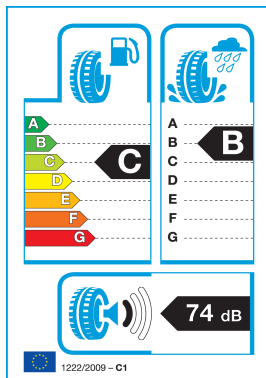

PIRELLI 295/40ZR 21 111Y TL PZero XL EXTRA LOAD

240.61€ **230.98€**

- Proizvajalec : PIRELLI
- Šifra : 11PI29540R210Y-8502
- Tip pnevmatike : Letne
- Hitrostni razred : Y: 300 km/h
- Višina pnevmatike : 40
- Širina pnevmatike : 295
- Premer pnevmatike : 21
- Nosilnost : 111

<https://www.gumishop.si/pirelli-295-40zr-21-111y-tl-pzero-xl-extra-load-11pi29540r210y-8502-8019227266795.html>