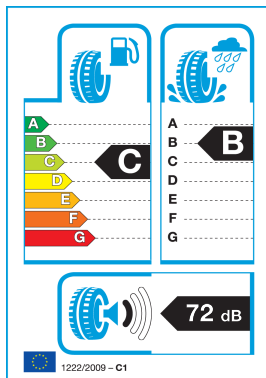

BRIDGESTONE 205/65R 16 95H TL LM-001+ BMW-AUSFÜHRUNG 140.05€ 137.25€

- Proizvajalec : BRIDGESTONE
- Šifra : 13BR20565R160H-0010
- Tip pnevmatike : Zimske
- Hitrostni razred : H: 210 km/h
- Višina pnevmatike : 65
- Premer pnevmatike : 16
- Nosilnost : 95
- Širina pnevmatike : 205